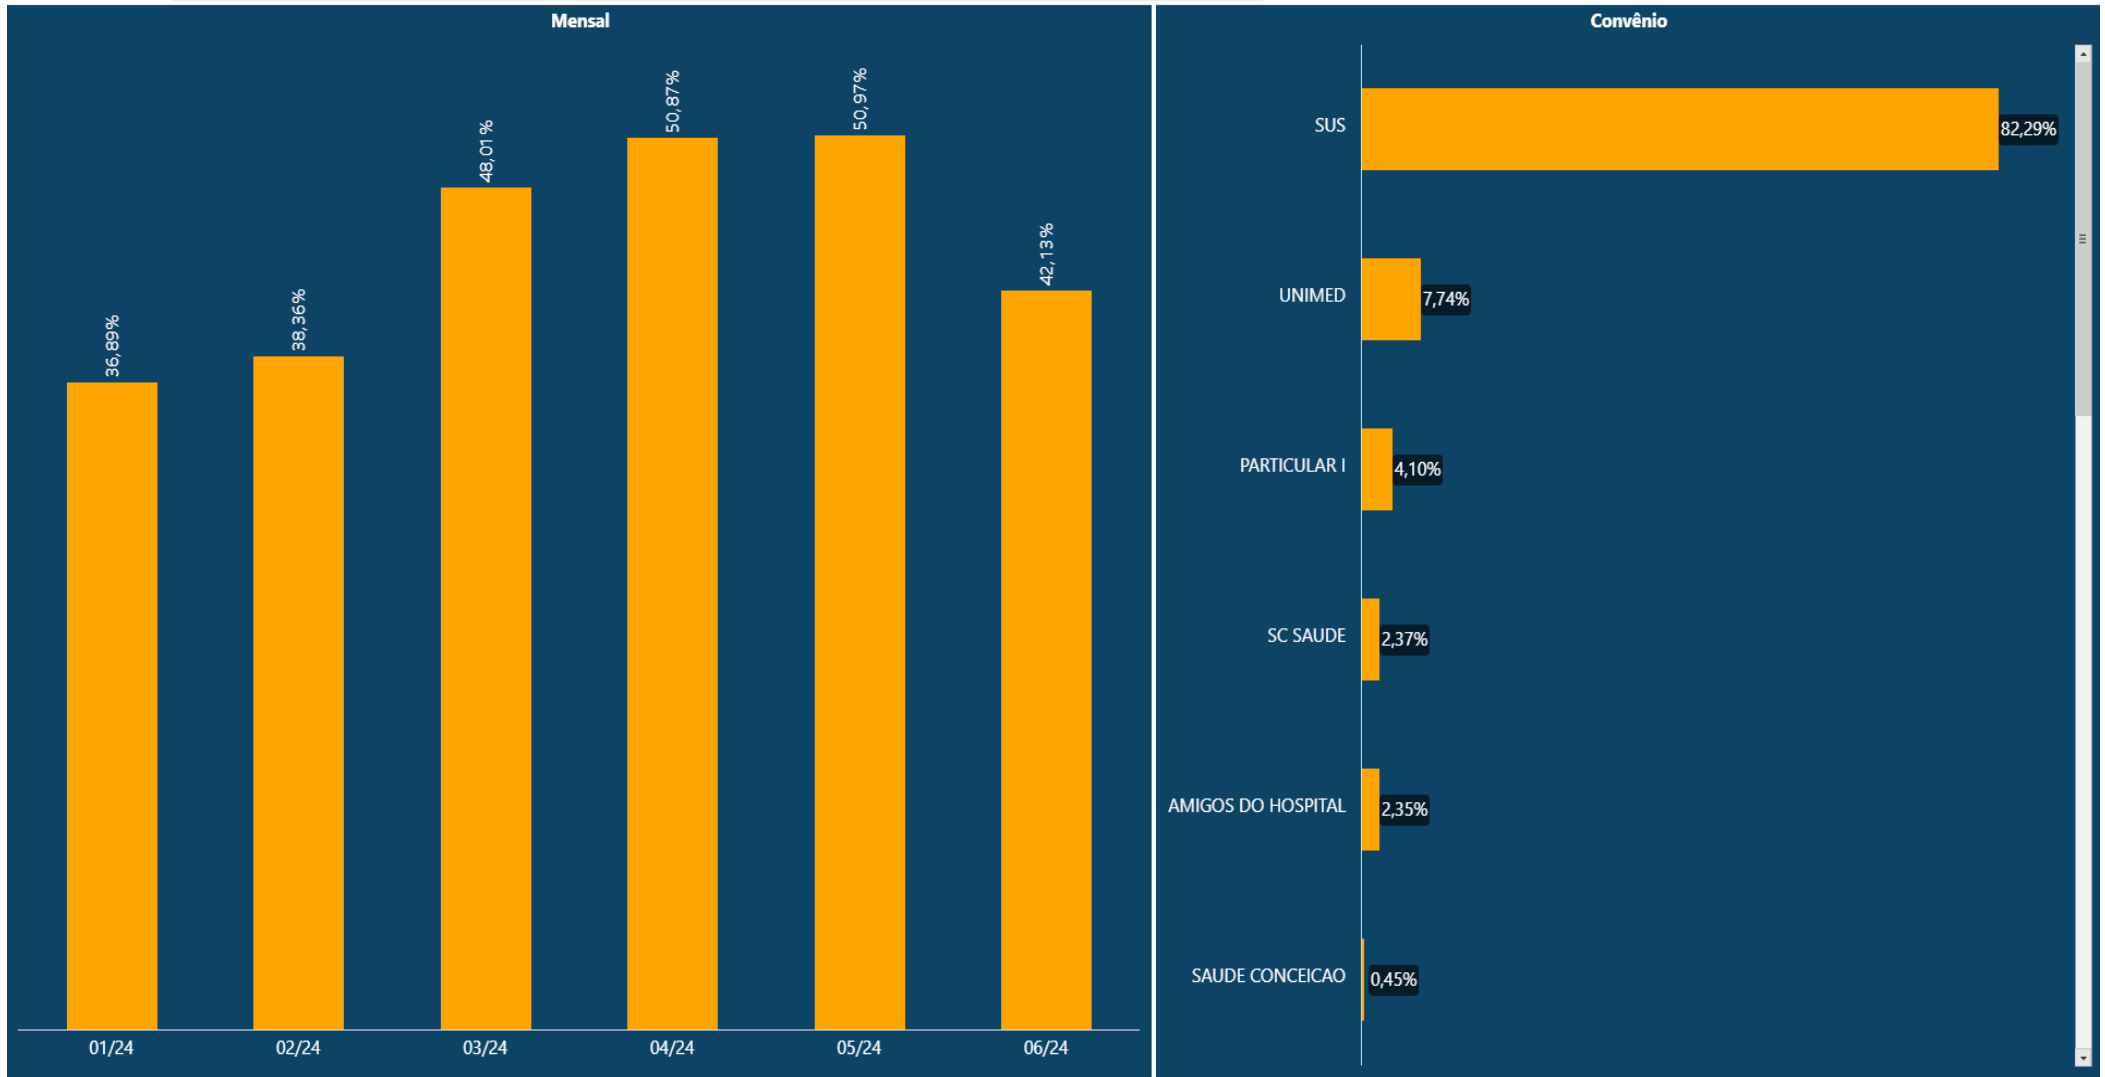

TAXA OCUPAÇÃO

Período
01/01/2024 - 30/06/2024

*Os indicadores poderão sofrer alteração conforme atualização.